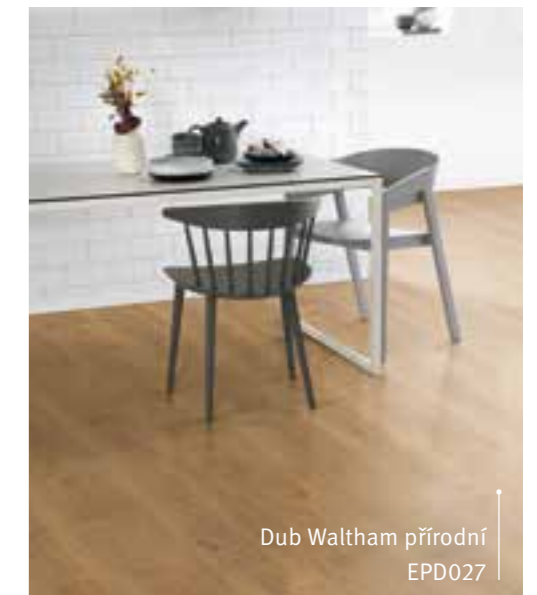

» Více informací:  
[egger.com/podlahy-trendy](http://egger.com/podlahy-trendy)

Chromix bílý  
EPL168

EGGER kolekce dekorativních materiálů:  
F637 ST16 Chromix bílý

Dub Maribor šedý  
EPL195

Dub Clermont přírodní  
EPC003