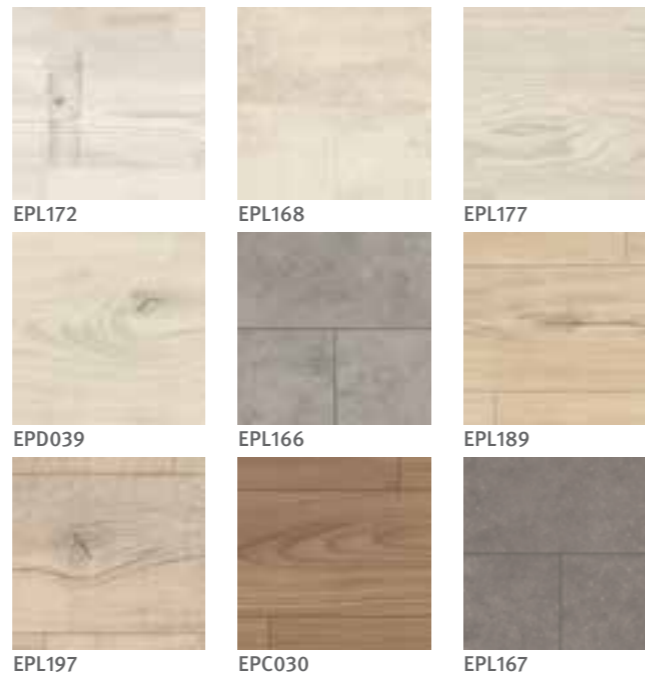

Výběr našich dekorů.