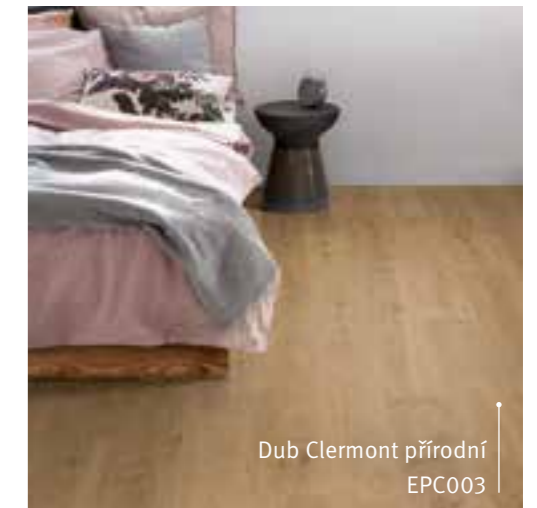

» Více informací:  
[egger.com/podlahy-trendy](http://egger.com/podlahy-trendy)

Chromix bílý  
EPL168

EGGER kolekce dekorativních materiálů:  
F637 ST16 Chromix bílý

Dub Maribor šedý  
EPL195

Dub Clermont přírodní  
EPC003